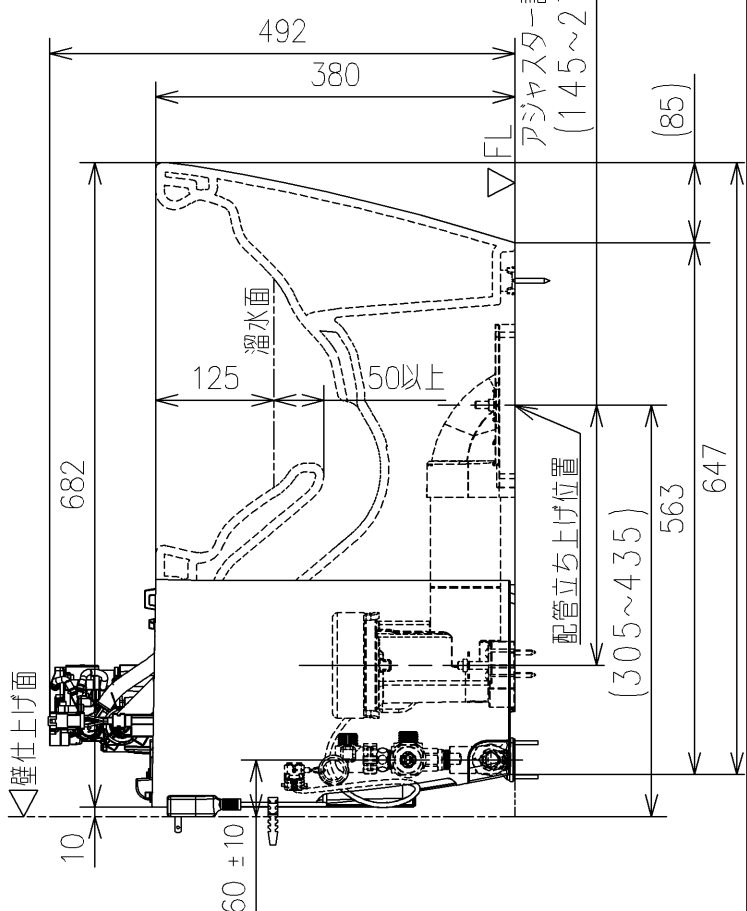

- <付属品>
- 止水栓 ×1
- 固定具類 ×1
- アジャスター ×1
- Pシール ×1
- 便器接続部 ×1
- すっきりパネル ×1
- 水受けトレイ ×1
- 電池ボックス ×1

水受けトレイ

<b>TOTO</b>		UNIT mm	SCALE 1:8	DATE 2022-Aug-22	DRAWN keisuke.sakamaru
TITLE 床置床排水大便器(ネオレスト) FLOOR-MOUNTED TOILET BOWL (NEOREST)					CHECKED tadahiko.inagaki
REMARKS AH/RH/DH用、防露式、寒冷地用ヒーター付					APPROVED masayuki.hayashi
					ITEM NUMBER CS989BHM_Q

※日本販売品の衛生陶器の寸法許容差はJIS A5207に準ずる