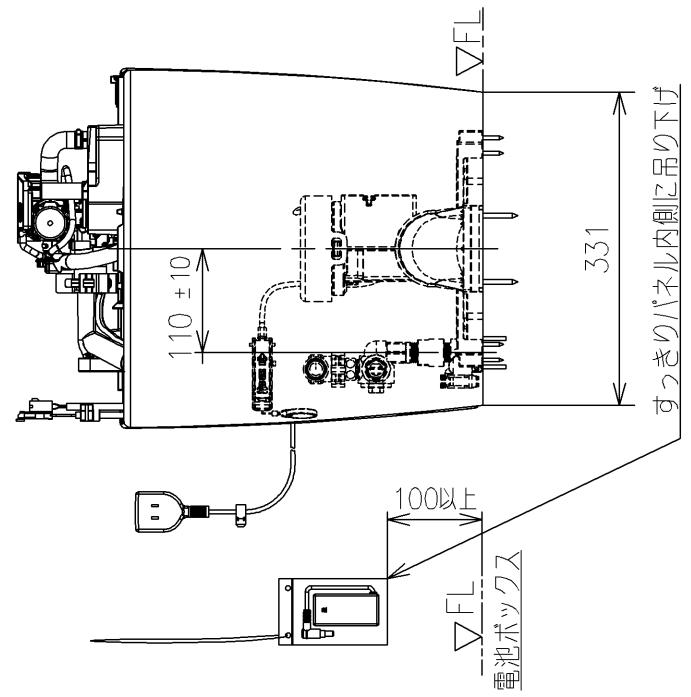

- <付属品>
- 止水栓 ×1
- 固定具類 ×1
- アジャスター ×1
- Pシール ×1
- 便器接続部 ×1
- すっきりパネル ×1
- 水受けトレイ ×1
- 電池ボックス ×1

水受けトレイ

<b>TOTO</b>		UNIT mm	SCALE 1:8	DATE 2022-Aug-22	DRAWN keisuke.sakamaru
TITLE 床置床排水大便器(ネオレスト) FLOOR-MOUNTED TOILET BOWL (NEOREST)					CHECKED tadahiko.inagaki
REMARKS AH/RH/DH用、防露式、寒冷地用ヒーター付					APPROVED masayuki.hayashi
					ITEM NUMBER CS989BHM_Q

※日本販売品の衛生陶器の寸法許容差はJIS A5207に準ずる