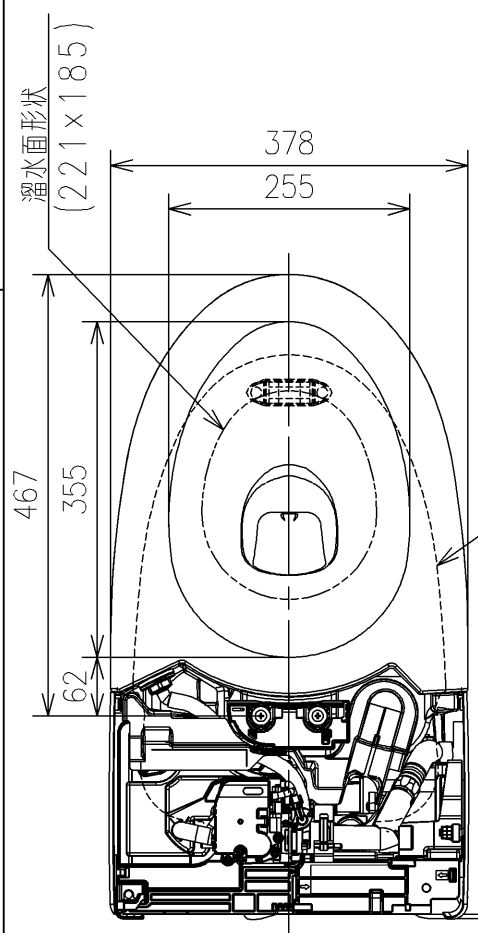

- <付属品>
- 止水栓 ×1
- 固定具類 ×1
- アジャスター ×1
- Pシール ×1
- 便器接続部 ×1
- すっきりパネル ×1
- 水受けトレイ ×1
- 電池ボックス ×1

水受けトレイ

<b>TOTO</b>		UNIT mm	SCALE 1:8	DATE 2022-Aug-22	DRAWN keisuke.sakamaru
TITLE 床置床排水大便器(ネオレスト) FLOOR-MOUNTED TOILET BOWL (NEOREST)					CHECKED tadahiko.inagaki
REMARKS AH/RH/DH用、防露式、寒冷地用ヒーター付					APPROVED masayuki.hayashi
					ITEM NUMBER CS989BHM_Q

※日本販売品の衛生陶器の寸法許容差はJIS A5207に準ずる